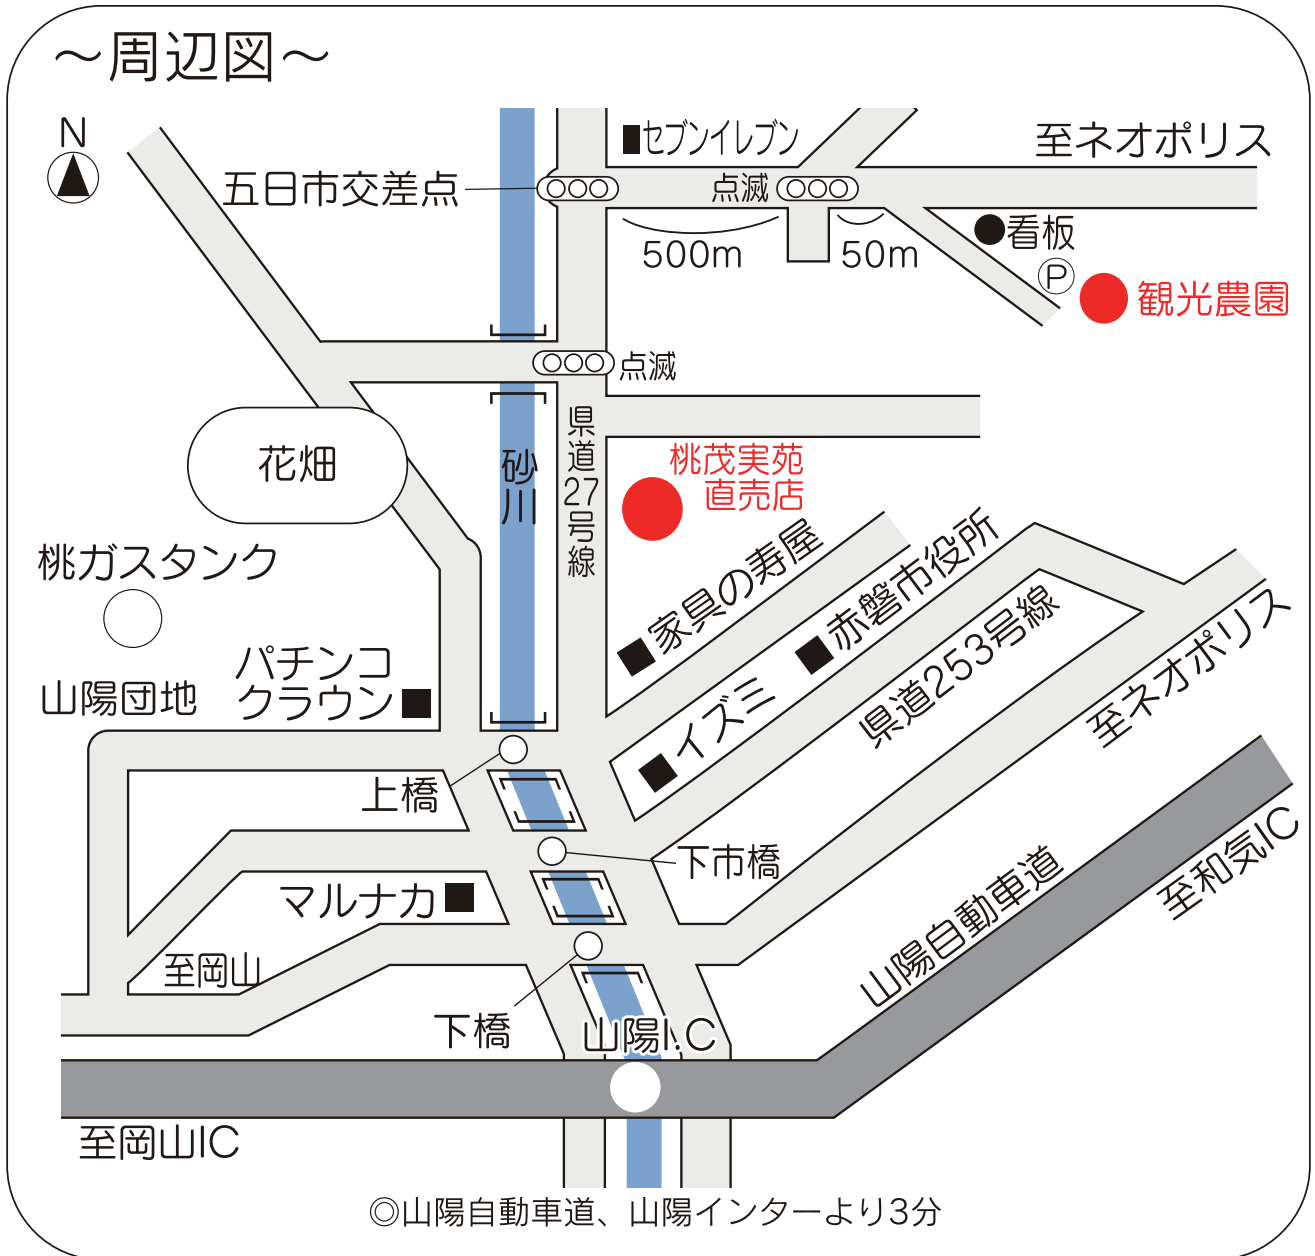

と も み えん

# 岡山 桃茂実苑

Tomomien

～周辺図～

**桃茂実苑 Tel : 0869-55-1928 岡山県赤磐市上市 218**

- ・直売店 AM8:30～PM6:30 (年中無休・元旦除く) ※6/15～9/15は夜7時まで
  - ・観光農園 AM9:00～PM4:00 (シーズン中は無休)
- 大型駐車場完備(バス30台) / 550人まで座れる休憩所